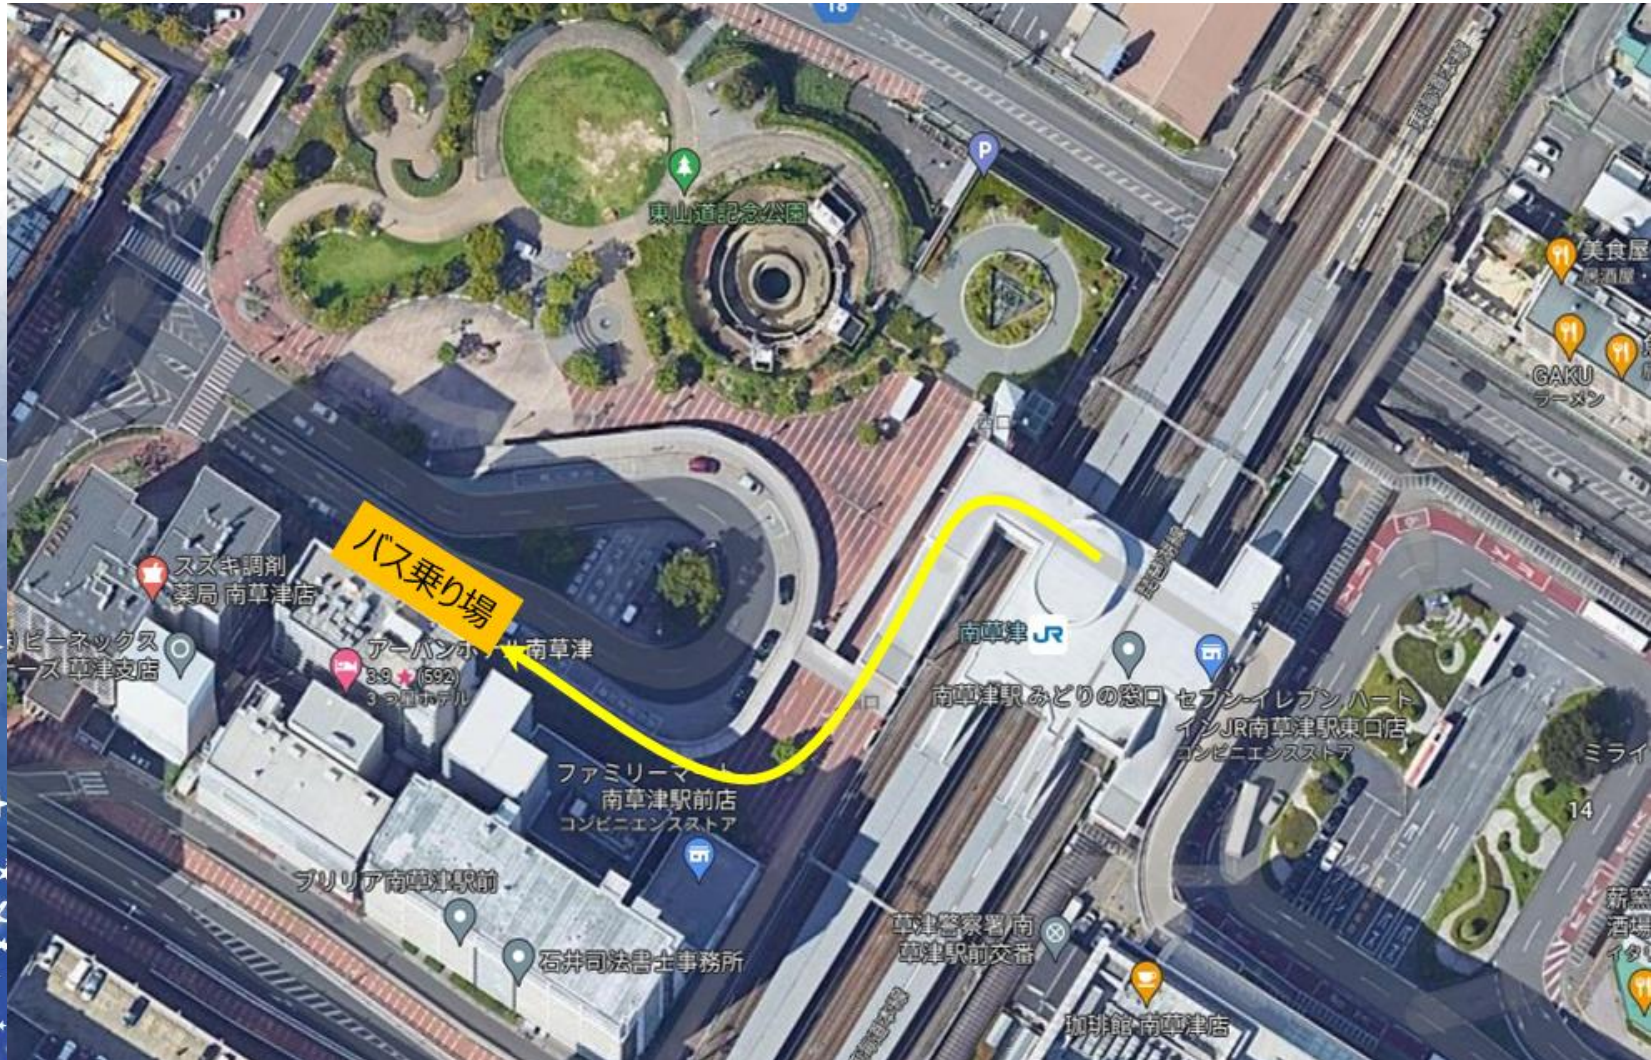

滋賀ダイハツアリーナ行 発車予定時刻表

- 運行期間：2023年7月1日(土)、2日(日)の2日のみ。 ※6月30日(金)は運行いたしません。
 - 発車場所：JR南草津駅西口（アーバンホテル南草津前付近）
 - 所要時間：約20分（目安となりますので、交通状況により変わる可能性がございます。）
 - 運賃：一律 片道250円 ※現金のみ（未就学児は保護者膝上につき無料）
- ※ 運賃はバス降車後にお支払いいただきます。乗車前の両替にご協力のほどよろしくお願いいたします。
- ◇ 7月1日(土)のみの運行予定

8時	9時	10時	11時	12時	13時	14時	15時	16時
—	00分	00分	00分	00分	—	00分◇	00分◇	00分◇
30分	30分	30分	—	30分	30分	30分◇	30分◇	30分◇

滋賀ダイハツアリーナ行 シャトルバス乗り場

JR南草津駅西口乗り場（アーバンホテル南草津前付近）

JR南草津駅西口行 発車予定時刻表

- 運行期間：2023年7月1日(土)、2日(日)の2日のみ。**※6月30日(金)は運行いたしません。**
 - 発車場所：滋賀ダイハツアリーナ（正面玄関前ロータリー）
 - 所要時間：約20分（目安となりますので、交通状況により変わる可能性があります。）
 - 運賃：一律片道250円 **※現金のみ**（未就学児は保護者膝上につき無料）
- ※ 運賃はバス乗車前にお支払いいただきます。（お支払い後に乗車整理券をお渡しします。）
- ※ 乗車券はバス乗車時に係員へお渡しください。
- ◆ 7月1日(土)のみの運行予定

11時	12時	13時	14時	15時	16時	17時	18時
00分	—	00分	00分	00分	00分	00分 ◆	00分 ◆
30分	30分	—	30分	30分	30分	30分 ◆	※終了時刻により、 増便の可能性あり

JR南草津駅西口行 シャトルバス乗り場

滋賀ダイハツアリーナ乗り場（正面玄関前ロータリー）