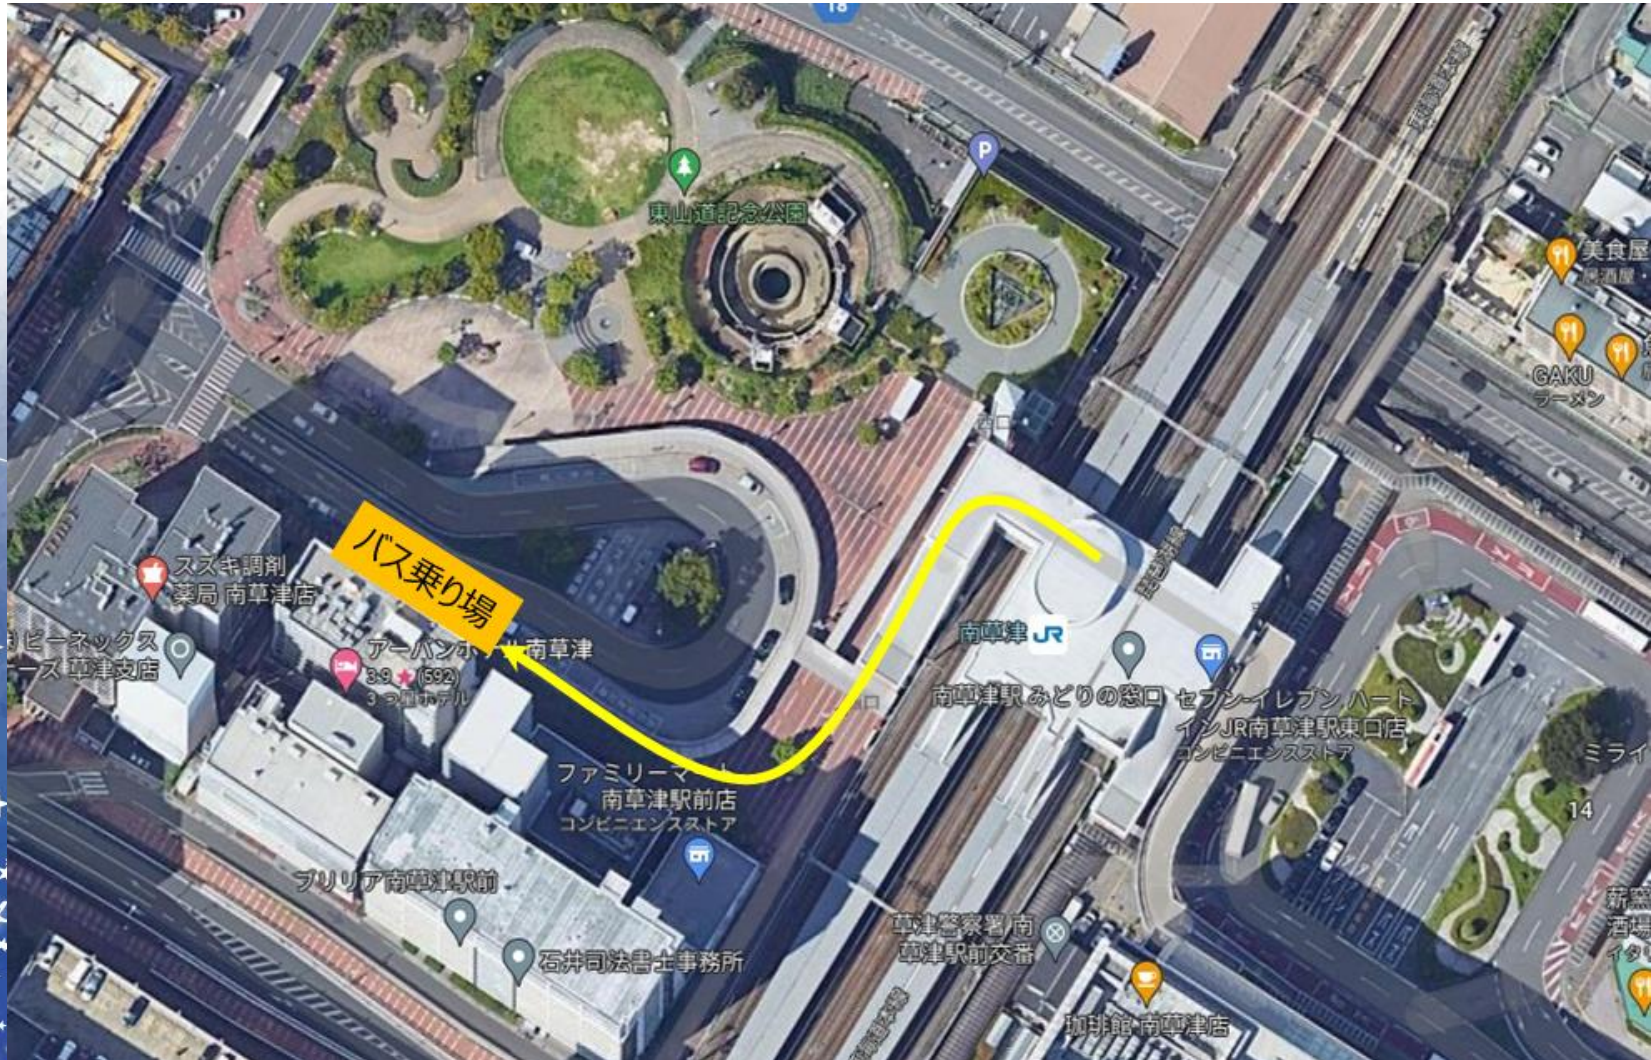

滋賀ダイハツアリーナ行 発車予定時刻表

- 運行期間：2023年7月1日(土)、2日(日)の2日のみ。 ※6月30日(金)は運行いたしません。
 - 発車場所：JR南草津駅西口（アーバンホテル南草津前付近）
 - 所要時間：約20分（目安となりますので、交通状況により変わる可能性がございます。）
 - 運賃：一律 片道250円 ※現金のみ（未就学児は保護者膝上につき無料）
- ※ 運賃はバス降車後にお支払いいただきます。乗車前の両替にご協力のほどよろしくお願いいたします。
- ◇ 7月1日(土)のみの運行予定

8時	9時	10時	11時	12時	13時	14時	15時	16時
—	00分	00分	00分	00分	—	00分◇	00分◇	00分◇
30分	30分	30分	—	30分	30分	30分◇	30分◇	30分◇

滋賀ダイハツアリーナ行 シャトルバス乗り場

JR南草津駅西口乗り場（アーバンホテル南草津前付近）

JR南草津駅西口行 発車予定時刻表

- 運行期間：2023年7月1日(土)、2日(日)の2日のみ。 ※6月30日(金)は運行いたしません。
 - 発車場所：滋賀ダイハツアリーナ（正面玄関前ロータリー）
 - 所要時間：約20分（目安となりますので、交通状況により変わる可能性があります。）
 - 運賃：一律片道250円 ※現金のみ（未就学児は保護者膝上につき無料）
- ※ 運賃はバス乗車前にお支払いいただきます。（お支払い後に乗車整理券をお渡しします。）
- ※ 乗車券はバス乗車時に係員へお渡しください。
- ◆ 7月1日(土)のみの運行予定

11時	12時	13時	14時	15時	16時	17時	18時
00分	—	00分	00分	00分	00分	00分 ◆	00分 ◆
30分	30分	—	30分	30分	30分	30分 ◆	※終了時刻により、 増便の可能性あり

JR南草津駅西口行 シャトルバス乗り場

滋賀ダイハツアリーナ乗り場（正面玄関前ロータリー）